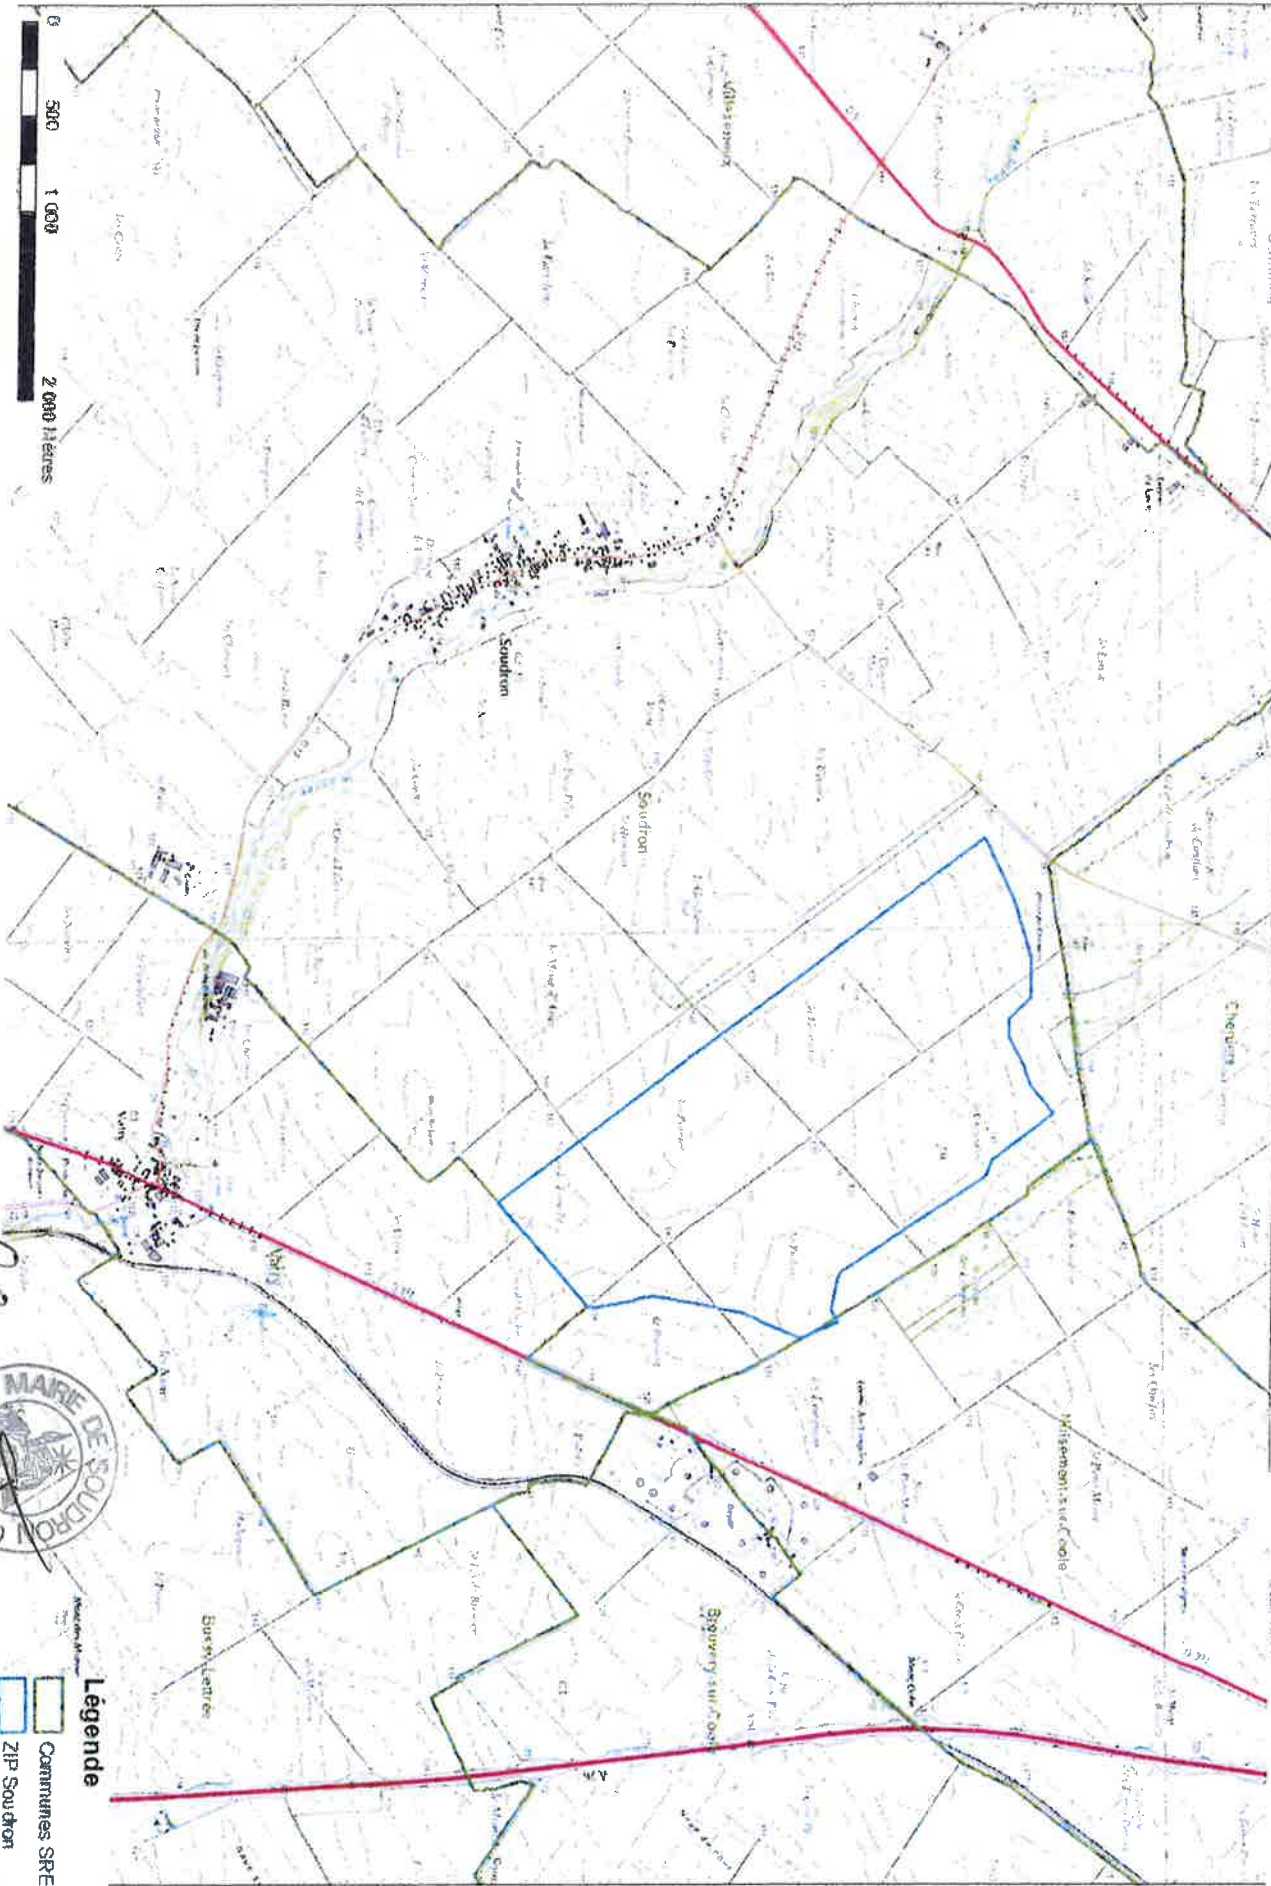

DÉPARTEMENT DE LA MARNE
MAIRIE
DE
SOUDRON
51320

Tél. /Fax : 03.26.68.43.14
mairiesoudron@orange.fr

NORDEX ACCIONA
194 Avenue du Président Wilson
93210 LA PLAINE SAINT-DENIS

Soudron,
Le 20/04/2017

Monsieur le Maire, autorise la société NORDEX France à réaliser des études d'implantation d'un parc éolien sur la commune de Soudron et à poursuivre les démarches nécessaires à la réalisation du projet (observation de terrain, études des règles d'urbanisme, rédaction de l'étude d'impact, analyse de raccordement, ...) en vue de l'élaboration du dossier de demande unique d'autorisation.

Le Conseil Municipal reste néanmoins partagé pour la création d'éoliennes sur le territoire de la commune.

Il impose le respect de la zone proposée par la société NORDEX, à savoir, une implantation à l'extrémité nord-est du territoire et une interdiction de toute implantation à moins d'un kilomètre de toute habitation.

Le Maire,

FLEURIET Alain

Zone d'implantation Potentielle sur la commune de Soudron

Légende

-  Communes SRE
-  ZIP Soudron